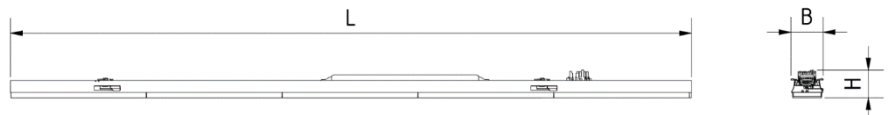

#### Dimensionen:

Länge-L	1500 mm
Breite-B	70 mm
Höhe-H	57 mm
Gewicht	2.5 kg

Diese Leuchte enthält eine Lichtquelle der Energieeffizienzklasse C

Letzte Änderung: Mittwoch, 25. Oktober 2023, technische Änderungen und Irrtümer vorbehalten