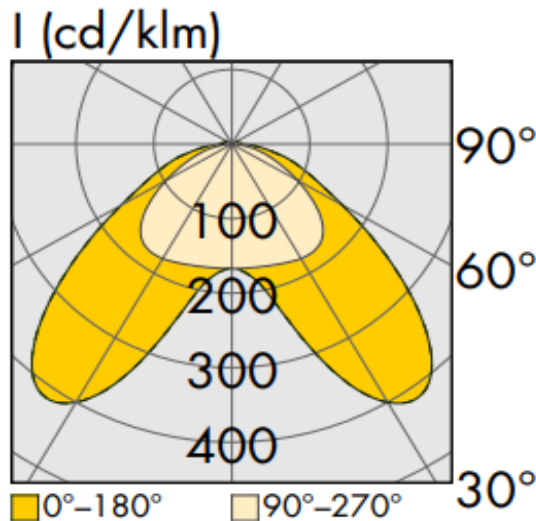

#### Technische Daten:

Lampenlichtstrom	14680 lm
Leuchtenlichtstrom	13950 lm
Systemeffizienz	154 lm/W
Systemleistung	91 W
Farbwiedergabeindex	$\geq 80$ Ra
Farbtemperatur	4000 K
Farbtoleranz	3
Lebensdauer	$>36.000$ h (L80/B10)
UGR	29,7
Spannung	230V / 50Hz
Umgebungstemperatur	-20 ... +50 °C

#### Dimensionen:

Länge-L	1500 mm
Breite-B	70 mm
Höhe-H	57 mm
Gewicht	2.5 kg

Diese Leuchte enthält eine Lichtquelle der Energieeffizienzklasse C

Letzte Änderung: Mittwoch, 25. Oktober 2023, technische Änderungen und Irrtümer vorbehalten